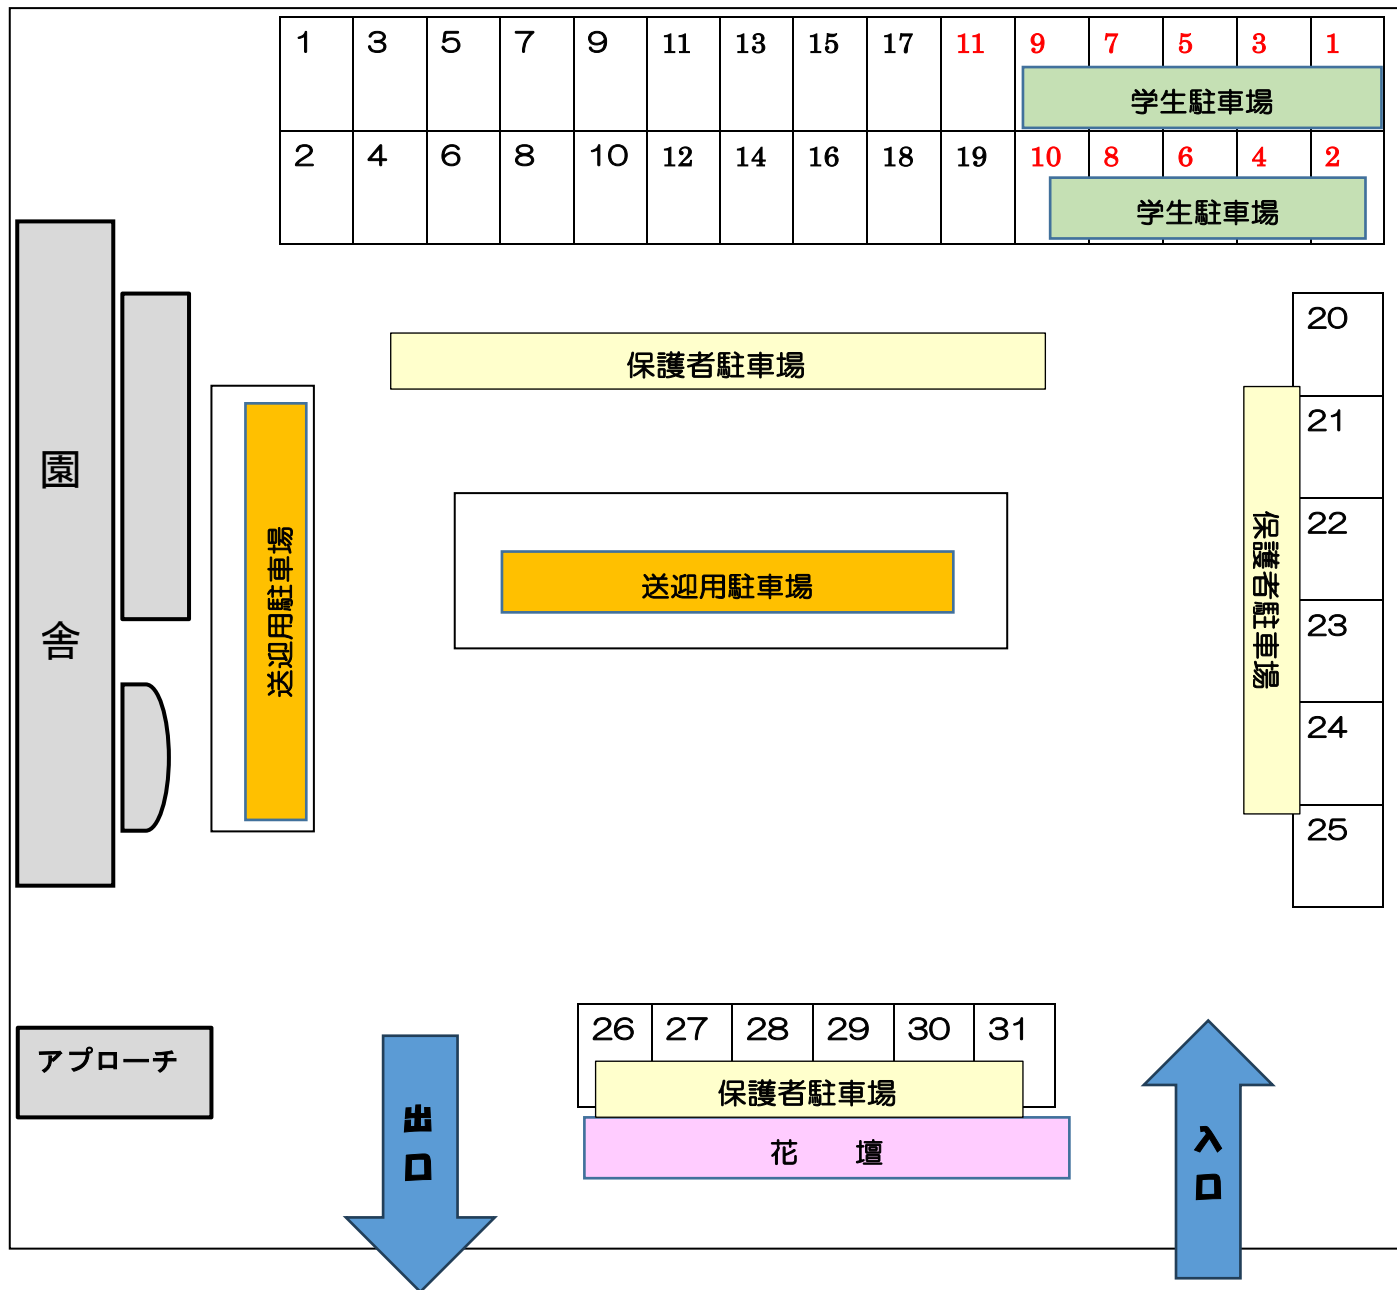

# 「南部中学校駐車場」のお願い

保育園横の道路からは中学校には入れません！

検察庁横の道路に曲がり、中学校正門から入って下さい。

ご協力をお願いします。

# 保育園駐車のお願い

ご協力をお願いします。

司法書士朝倉隆朗

宮澤ビル

安田総合法律事務

あざみ通り

検察庁前

公衆電話

五洲薬品(株)

カフェ38

富山大学西田  
地方宿舎(B)3号棟

南部中学校

2丁目

富山市立南部中学校

富山大学西田  
地方宿舎(B)2号棟

10