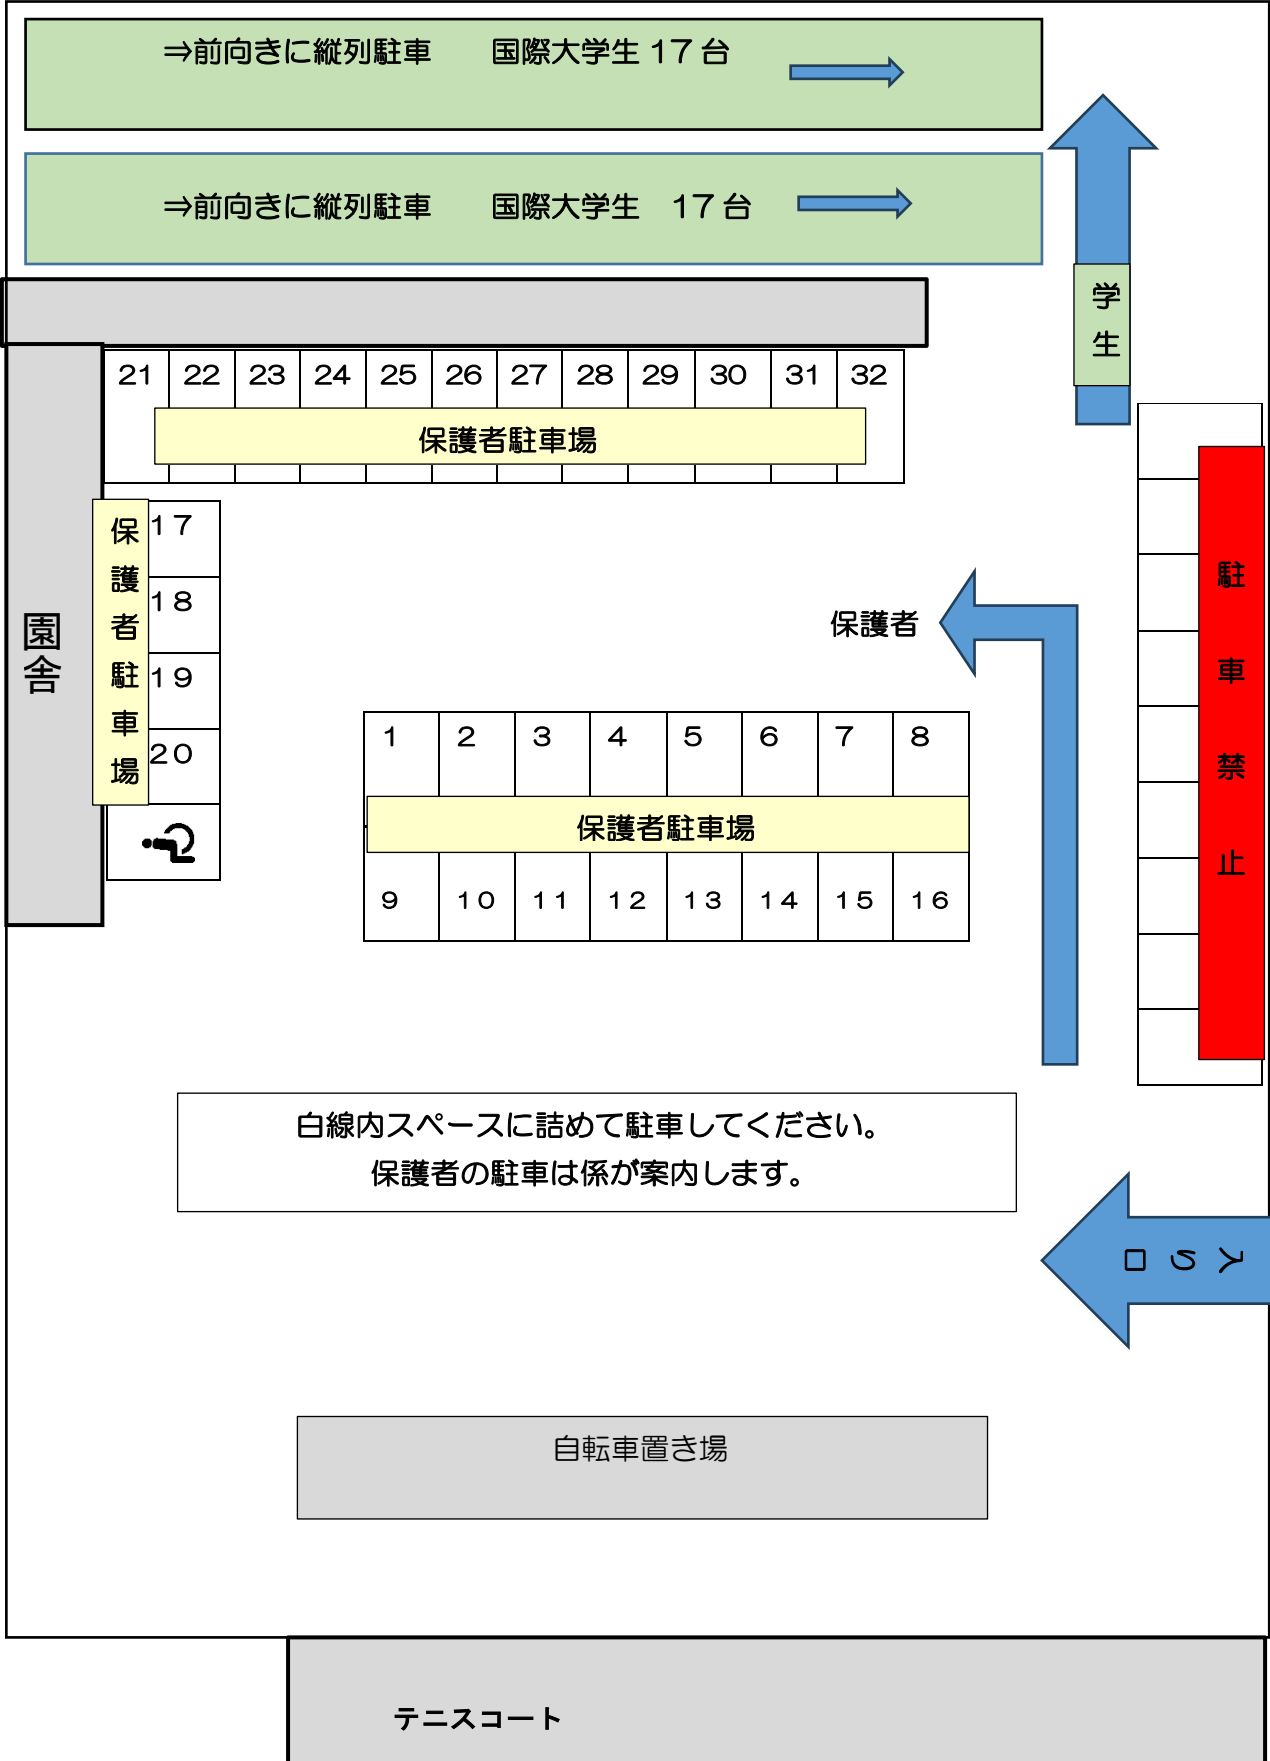

# 「南部中学校駐車場」のお願い

保育園横の道路からは中学校には入れません！

検察庁横の道路に曲がり、中学校正門から入って下さい。

ご協力をお願いします。

# 保育園駐車のお願い

ご協力をお願いします。

司法書士朝倉隆朗

宮澤ビル

安田総合法律事務

あざみ通り

検察庁前

公衆電話