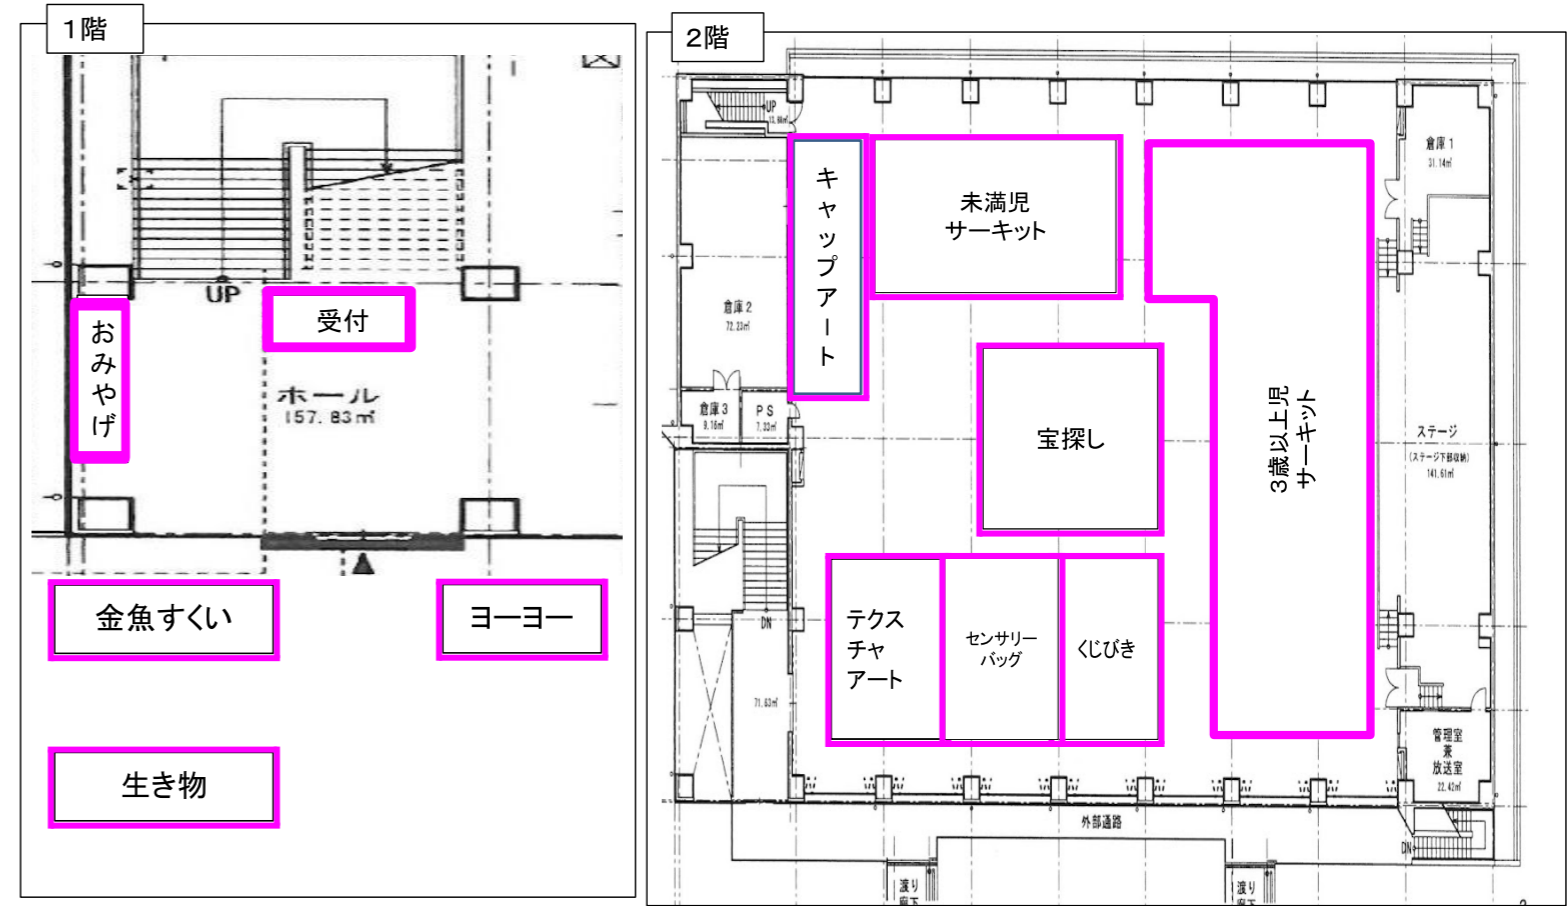

わっしょい！にしでんまつりについて

「わっしょい！にしでんまつり」が近づいてきました。
みんなでゲームをしたり、製作をしたりして楽しいひとときを過ごしましょう。富山国際大学の学生さんのブースもおもしろそうです。ご家族お揃いでお待ちしています。
なお、当日の景品等は保護者会よりいただきました。ありがとうございます。

1. 日時

令和5年9月23日（土・祝） 9：00～12：00
※自由参加のため、どのお子さんも代休日はありません。

※雨天決行としますが、中止が決定次第お便り等でお知らせします。
急遽中止になる場合は緊急メールを配信します。

2. 場所

富山短期大学 呉羽キャンパスG館体育館及び周辺ポーチ 現地集合・解散
住所：富山市願海寺水口 444 ※指定駐車場あり

3. 駐車場について

- 看板等の案内に沿って駐車ください。
- 指定駐車場以外や路上駐車はしないでください。
  駐車場所 P6、P2、P3、P4 （右図参照）

4. 服装・持ち物

- スタンプラリー用紙（前日に配布します。）
- 動きやすい服装でお越しください。
- 内履きズック（在園児は前日に保育園のものを持ち帰っていただきます）
  その他の方も内履きが必要です。特に小学生さんは忘れずに！（スリッパ不可）
- 外履きを入れるナイロン等の袋...（下足置き場がありません。それぞれで保管ください）
- 水筒（水分補給のため）...適宜、水分補給は忘れずに！
- 景品（おみやげ）を入れるためのかばん（手さげ）
- 着替え（必要に応じて）...（サーキットで汗をかくかも...。）
- 体育館に冷房設備はありません。必要に応じて、タオル等をご持参ください。

5. その他

- 詳しい活動内容は、以前配信したおたよりをご覧ください。
- 体調のすぐれない方は、参加を控えていただくようお願い致します。
- 家からの履物は持参された袋等に入れて各自でお持ちください。
- 参加希望の方で当日欠席の場合は、8:30以降に保育園（☎421-7481）までご連絡ください。

【体育館・屋外コーナー図】